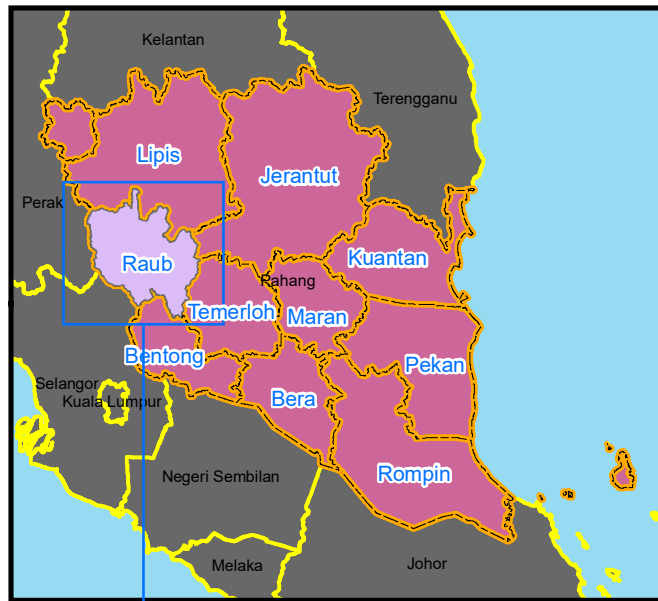

Pelan Kunci

Daerah Raub

** Kes 14 Hari Terkini
17 April 2021 - 30 April 2021

Bilangan Kes Mengikut Daerah
Bilangan Kes Mengikut Mukim

MUKIM TERLIBAT	KLUSTER	BIL KES AKTIF	JUMLAH KES AKTIF
Gali	KLUSTER RAUB JAYA	46	83
	SARINGAN BERGEJALA	7	
	SARINGAN KONTAK RAPAT	9	
	SARINGAN KONTAK	12	
	SARINGAN WARGA EMAS	1	
	SARINGAN KENDIRI	5	
	SURVELANS BERSASAR	2	
Raub	SARINGAN KONTAK RAPAT	2	2
	SARINGAN MAYAT	1	
Tras	KLUSTER RAUB JAYA	5	11
	SARINGAN BERGEJALA	1	
	SARINGAN KONTAK RAPAT	4	
	SURVELANS BERSASAR	1	
JUMLAH KES KLUSTER AKTIF DI RAUB		96	

Petunjuk

- KLUSTER RAUB JAYA
- SARINGAN BERGEJALA
- SARINGAN KONTAK RAPAT
- SARINGAN KONTAK
- SARINGAN WARGA EMAS
- SARINGAN MAYAT
- SARINGAN KENDIRI
- SURVELANS BERSASAR

Status Lokaliti

- 0
- 1 - 20
- 21 - 40
- > 40

Pelan Lokasi Hotspot Kes Aktif Pandemik Covid-19 Mengikut Kluster Mukim di Daerah Raub, Negeri Pahang Darul Makmur

#stayathome #staysafe #MajuTerusPahang #Pahang1st

Dikemaskini : Sehingga Jam 11 PM, 30 April 2021 (Jumaat)