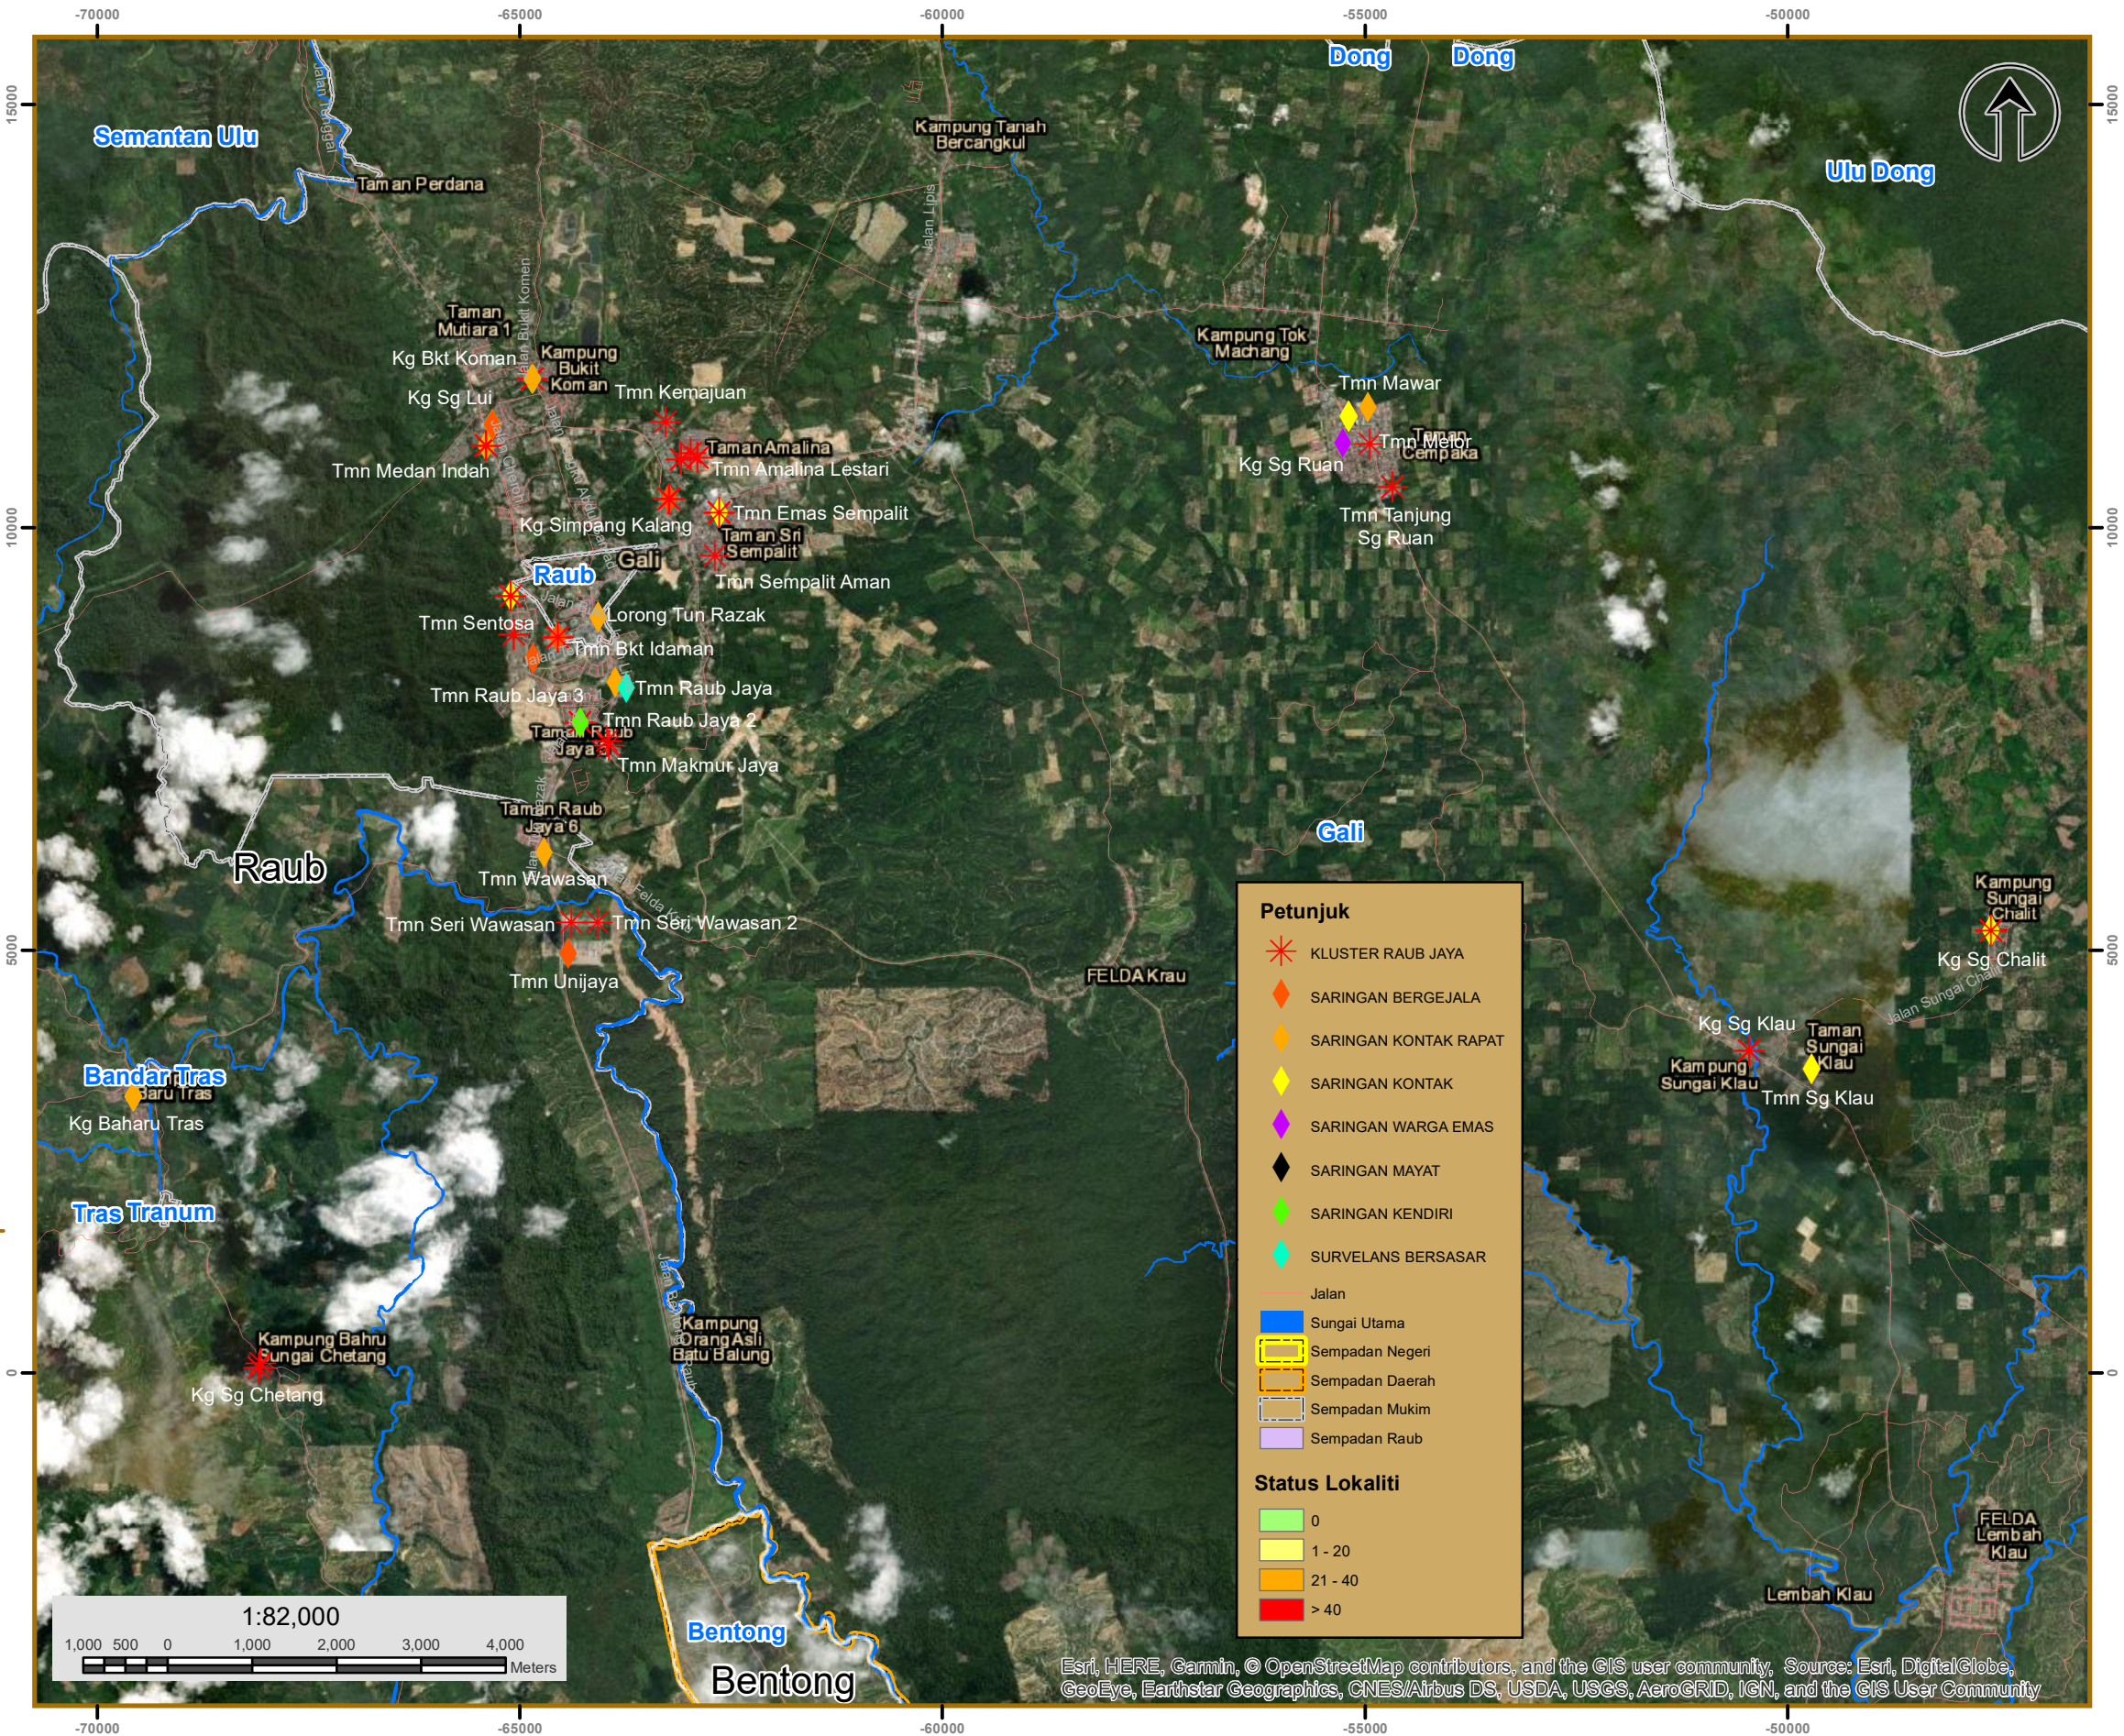

Pelan Kunci

Daerah Raub

** Kes 14 Hari Terkini
17 April 2021 - 30 April 2021

Bilangan Kes Mengikut Daerah
Bilangan Kes Mengikut Mukim

MUKIM TERLIBAT	KLUSTER	BIL KES AKTIF	JUMLAH KES AKTIF
Gali	KLUSTER RAUB JAYA	46	83
	SARINGAN BERGEJALA	7	
	SARINGAN KONTAK RAPAT	9	
	SARINGAN KONTAK	12	
	SARINGAN WARGA EMAS	1	
	SARINGAN KENDIRI	5	
	SURVELANS BERSASAR	2	
Raub	SARINGAN KONTAK RAPAT	2	2
	SARINGAN MAYAT	1	
Tras	KLUSTER RAUB JAYA	5	11
	SARINGAN BERGEJALA	1	
	SARINGAN KONTAK RAPAT	4	
	SURVELANS BERSASAR	1	
JUMLAH KES KLUSTER AKTIF DI RAUB		96	

Petunjuk

- KLUSTER RAUB JAYA
- SARINGAN BERGEJALA
- SARINGAN KONTAK RAPAT
- SARINGAN KONTAK
- SARINGAN WARGA EMAS
- SARINGAN MAYAT
- SARINGAN KENDIRI
- SURVELANS BERSASAR

Status Lokaliti

- 0
- 1 - 20
- 21 - 40
- > 40

Pelan Lokasi Hotspot Kes Aktif Pandemik Covid-19 Mengikut Kluster Mukim di Daerah Raub, Negeri Pahang Darul Makmur

#stayathome #staysafe #MajuTerusPahang #Pahang1st

Dikemaskini : Sehingga Jam 11 PM, 30 April 2021 (Jumaat)