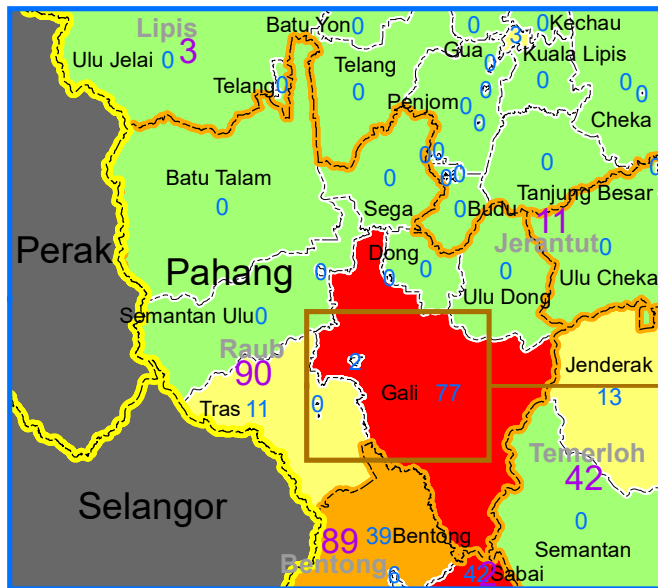

Pelan Kunci

Daerah Raub

** Kes 14 Hari Terkini
17 April 2021 - 30 April 2021

Bilangan Kes Mengikut Daerah
Bilangan Kes Mengikut Mukim

MUKIM TERLIBAT	KLUSTER	BIL KES AKTIF	JUMLAH KES AKTIF
Gali	KLUSTER RAUB JAYA	46	83
	SARINGAN BERGEJALA	7	
	SARINGAN KONTAK RAPAT	9	
	SARINGAN KONTAK	12	
	SARINGAN WARGA EMAS	1	
	SARINGAN KENDIRI	5	
	SURVELANS BERSASAR	2	
Raub	SARINGAN KONTAK RAPAT	2	2
	SARINGAN MAYAT	1	
Tras	KLUSTER RAUB JAYA	5	11
	SARINGAN BERGEJALA	1	
	SARINGAN KONTAK RAPAT	4	
	SURVELANS BERSASAR	1	
JUMLAH KES KLUSTER AKTIF DI RAUB		96	

Petunjuk

- KLUSTER RAUB JAYA
- SARINGAN BERGEJALA
- SARINGAN KONTAK RAPAT
- SARINGAN KONTAK
- SARINGAN WARGA EMAS
- SARINGAN MAYAT
- SARINGAN KENDIRI
- SURVELANS BERSASAR

Status Lokaliti

- 0
- 1 - 20
- 21 - 40
- > 40

Pelan Lokasi Hotspot Kes Aktif Pandemik Covid-19 Mengikut Kluster Mukim di Daerah Raub, Negeri Pahang Darul Makmur

#stayathome #staysafe #MajuTerusPahang #Pahang1st

Dikemaskini : Sehingga Jam 11 PM, 30 April 2021 (Jumaat)