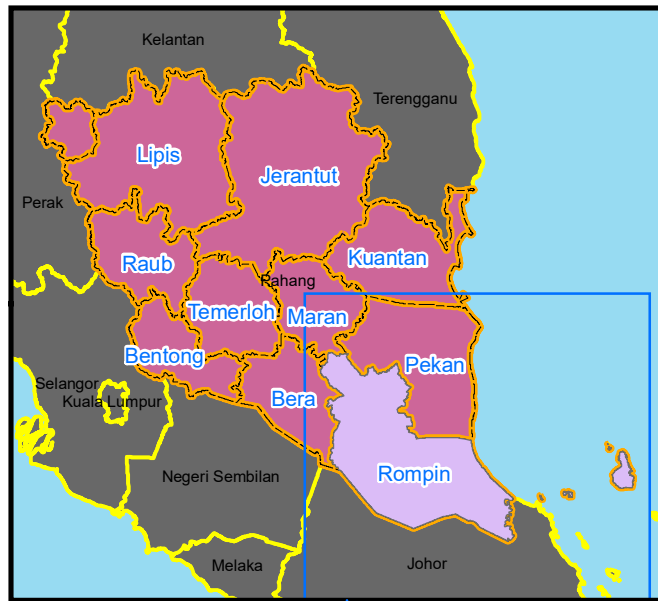

# Pelan Kunci

## Daerah Rompin

\*\* Kes 14 Hari Terkini  
30 Mac 2021 - 12 April 2021

Bilangan Kes Mengikut Daerah  
Bilangan Kes Mengikut Mukim

MUKIM TERLIBAT	KLUSTER	BIL KES AKTIF	JUMLAH KES AKTIF
Bebar	KLUSTER LEEPANG	1	1
	KLUSTER KAMPUNG AIR BATANG	7	7
Endau	KLUSTER LEEPANG	18	21
	SARINGAN KONTAK RAPAT	3	
Keratong	KLUSTER LEEPANG	2	4
	SARINGAN BERGEJALA	1	
Muadzam Shah I	SARINGAN KONTAK	1	
	KLUSTER KAMPUNG AIR BATANG	3	3
Pontian	KLUSTER KAMPUNG AIR BATANG	1	1
Rompin I	KLUSTER KAMPUNG AIR BATANG	15	15
Tioman	KLUSTER KAMPUNG AIR BATANG	15	15
<b>JUMLAH KES KLUSTER AKTIF DI ROMPIN</b>			<b>52</b>

## Pelan Lokasi Hotspot Kes Aktif Pandemik Covid-19 Mengikut Kluster Mukim di Daerah Rompin, Negeri Pahang Darul Makmur

#stayathome #staysafe #MajuTerusPahang #Pahang1st

Dikemaskini : Sehingga Jam 11 PM, 12 April 2021 (Isnin)