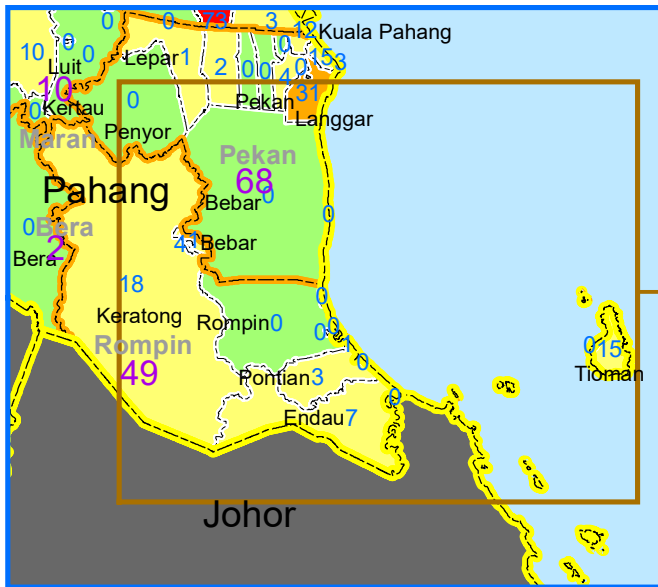

# Pelan Kunci

## Daerah Rompin

\*\* Kes 14 Hari Terkini  
30 Mac 2021 - 12 April 2021

Bilangan Kes Mengikut Daerah  
Bilangan Kes Mengikut Mukim

MUKIM TERLIBAT	KLUSTER	BIL KES AKTIF	JUMLAH KES AKTIF
Bebar	KLUSTER LEEPANG	1	1
	KLUSTER KAMPUNG AIR BATANG	7	7
Endau	KLUSTER LEEPANG	18	21
	SARINGAN KONTAK RAPAT	3	
Keratong	KLUSTER LEEPANG	2	4
	SARINGAN BERGEJALA	1	
Muadzam Shah I	SARINGAN KONTAK	1	
	KLUSTER KAMPUNG AIR BATANG	3	3
Pontian	KLUSTER KAMPUNG AIR BATANG	1	1
Rompin I	KLUSTER KAMPUNG AIR BATANG	15	15
Tioman	KLUSTER KAMPUNG AIR BATANG	15	15
<b>JUMLAH KES KLUSTER AKTIF DI ROMPIN</b>			<b>52</b>

## Pelan Lokasi Hotspot Kes Aktif Pandemik Covid-19 Mengikut Kluster Mukim di Daerah Rompin, Negeri Pahang Darul Makmur

#stayathome #staysafe #MajuTerusPahang #Pahang1st

Dikemaskini : Sehingga Jam 11 PM, 12 April 2021 (Isnin)