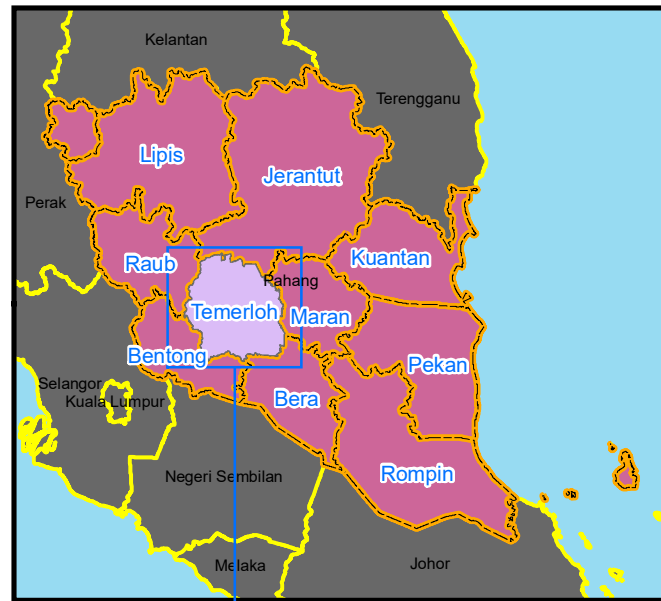

Pelan Kunci

Daerah Temerloh

** Kes 14 Hari Terkini
09 April 2021 - 22 April 2021

Bilangan Kes Mengikut Daerah
Bilangan Kes Mengikut Mukim

MUKIM TERLIBAT	KLUSTER	BIL KES AKTIF	JUMLAH KES AKTIF
Bandar Mentakab	SARINGAN KONTAK	1	1
Bangau	KLUSTER PAYA PULAI	1	1
Jenderak	SARINGAN BERGEJALA	2	10
	SARINGAN KONTAK	8	
Mentakab	SARINGAN BERGEJALA	2	4
	SARINGAN KONTAK	1	
	SARINGAN SUKARELA	1	
Perak	KLUSTER PAYA PULAI	37	41
	SARINGAN BERGEJALA	1	
	SARINGAN KONTAK RAPAT	1	
	SARINGAN KONTAK	2	
Temerloh	KLUSTER PAYA PULAI	1	1
JUMLAH KES KLUSTER AKTIF DI TEMERLOH		58	

Pelan Lokasi Hotspot Kes Aktif Pandemik Covid-19 Mengikut Kluster Mukim di Daerah Temerloh, Negeri Pahang Darul Makmur

#stayathome #staysafe #MajuTerusPahang #Pahang1st

Dikemaskini : Sehingga Jam 11 PM, 22 April 2021 (Khamis)