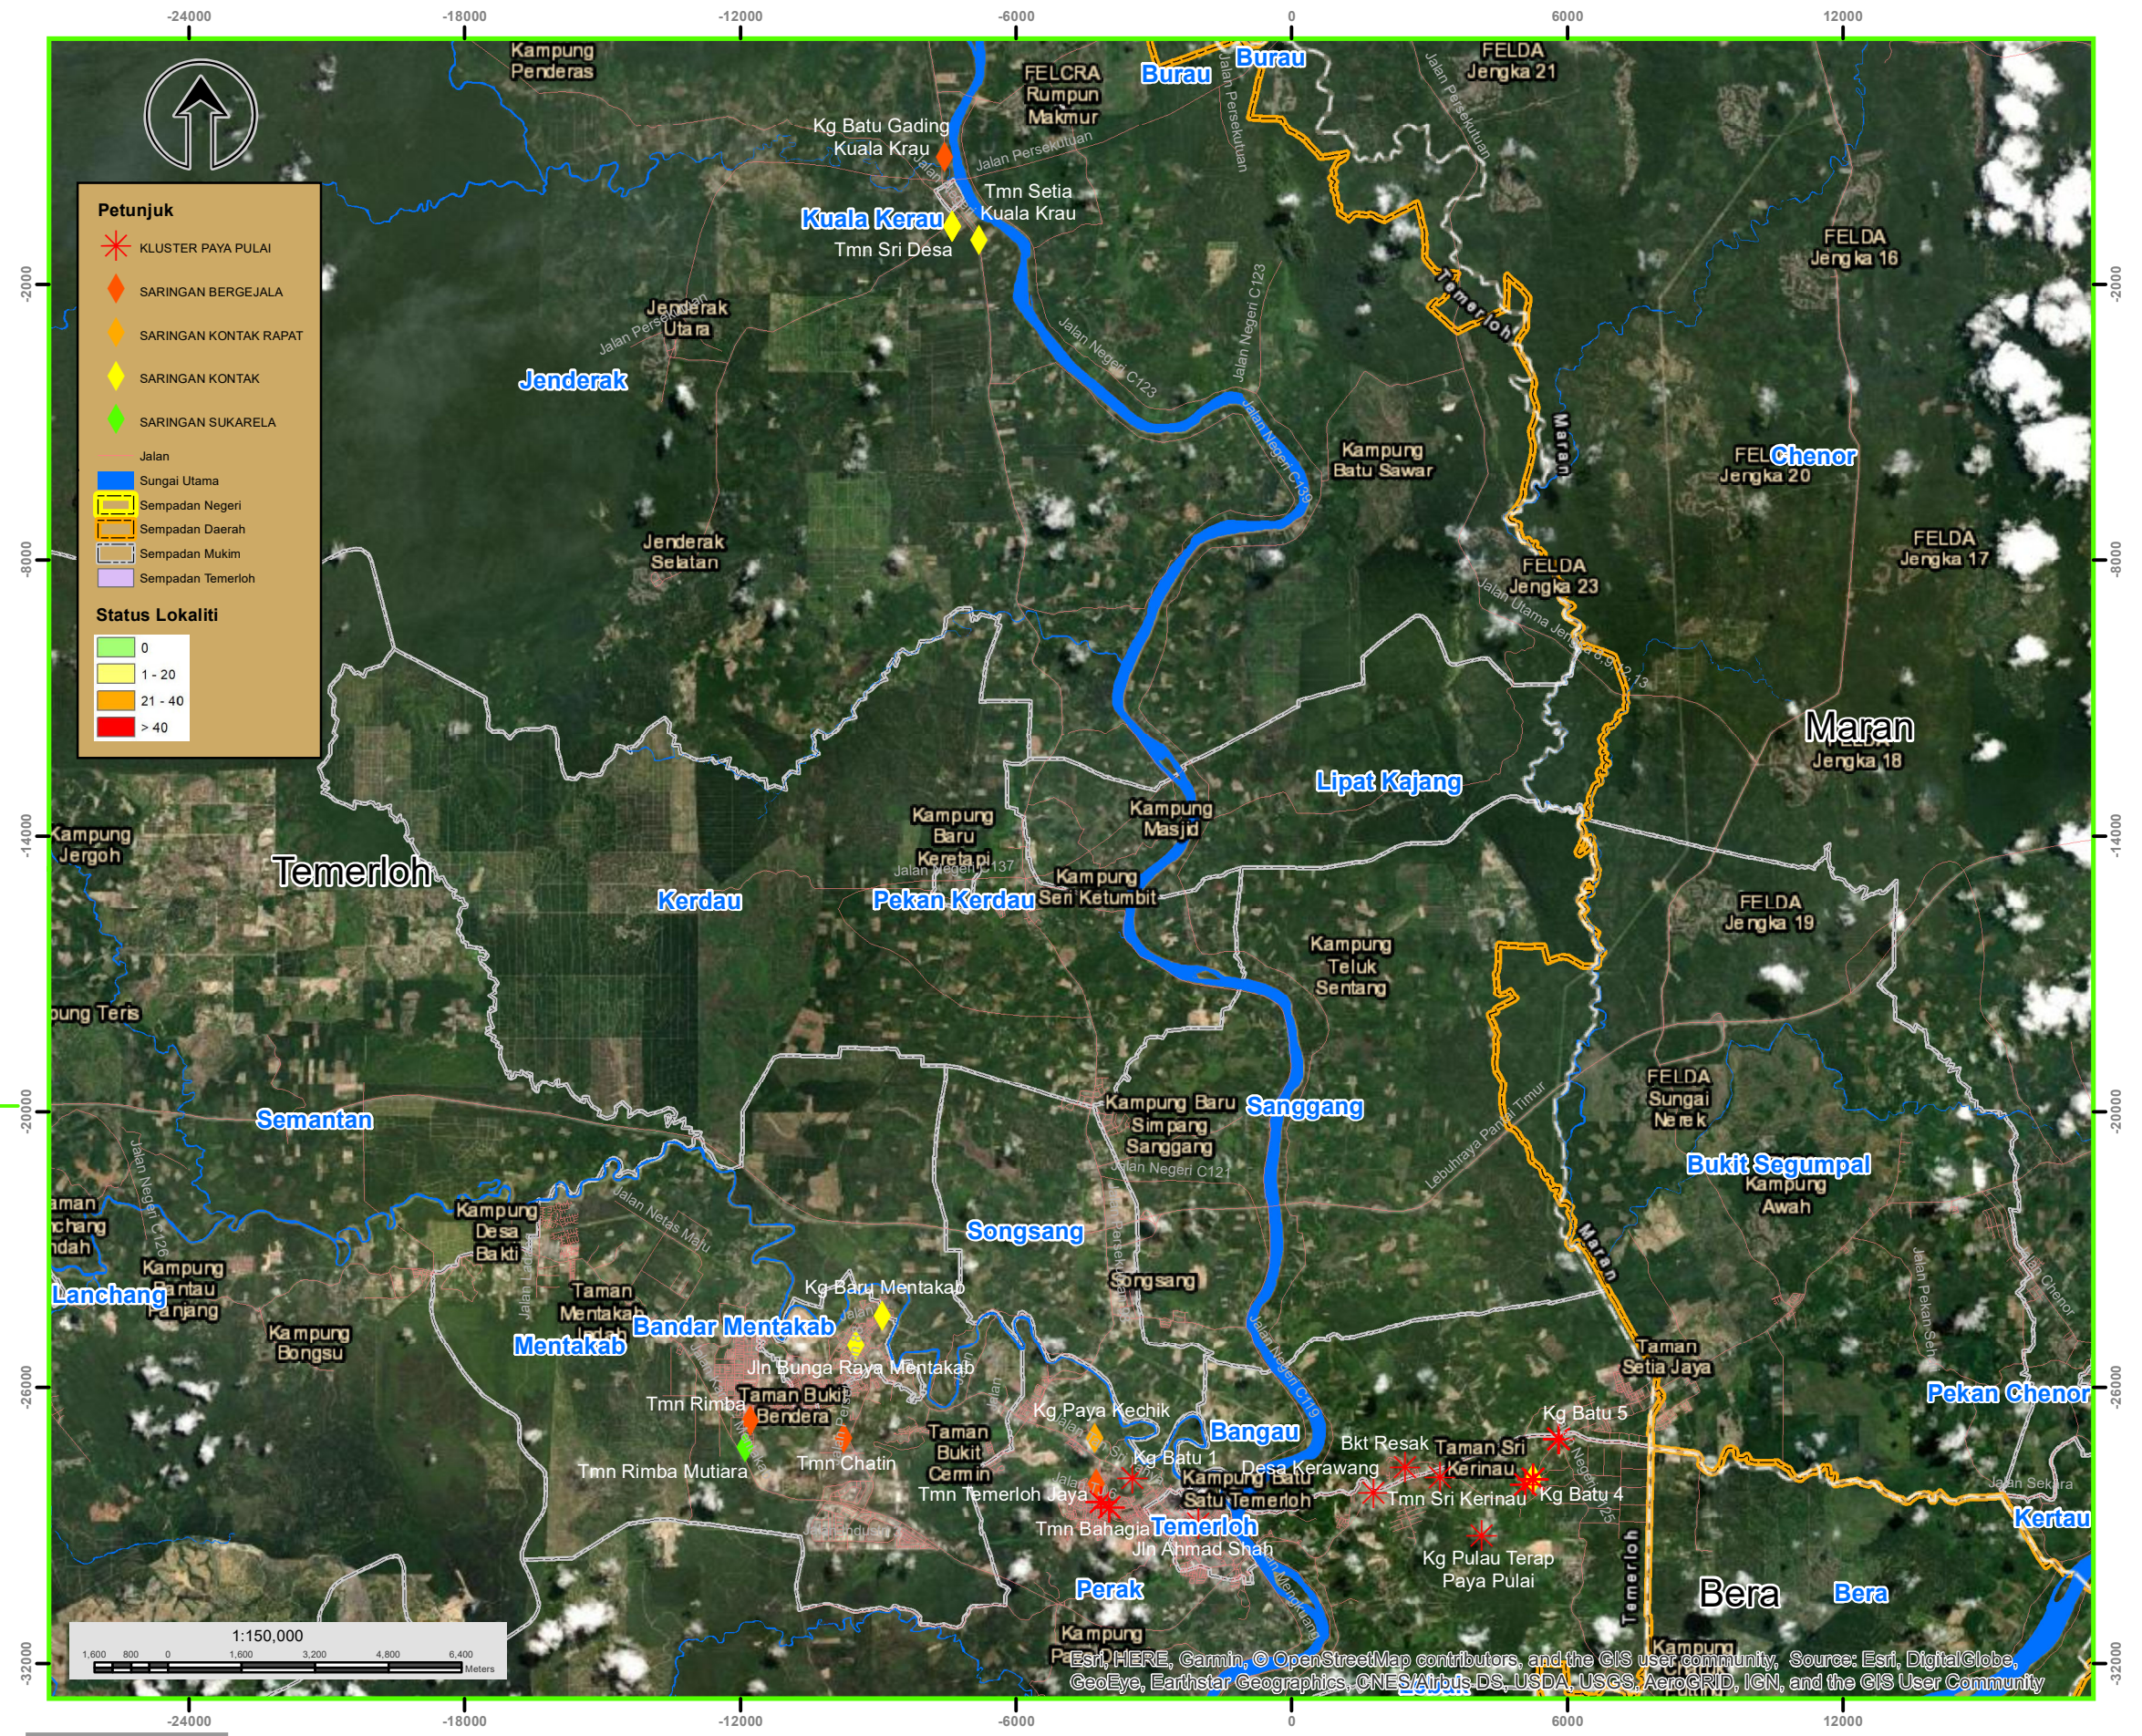

Pelan Kunci

Daerah Temerloh

** Kes 14 Hari Terkini
09 April 2021 - 22 April 2021

Bilangan Kes Mengikut Daerah
Bilangan Kes Mengikut Mukim

MUKIM TERLIBAT	KLUSTER	BIL KES AKTIF	JUMLAH KES AKTIF
Bandar Mentakab	SARINGAN KONTAK	1	1
Bangau	KLUSTER PAYA PULAI	1	1
Jenderak	SARINGAN BERGEJALA	2	10
	SARINGAN KONTAK	8	
Mentakab	SARINGAN BERGEJALA	2	4
	SARINGAN KONTAK	1	
	SARINGAN SUKARELA	1	
Perak	KLUSTER PAYA PULAI	37	41
	SARINGAN BERGEJALA	1	
	SARINGAN KONTAK RAPAT	1	
	SARINGAN KONTAK	2	
Temerloh	KLUSTER PAYA PULAI	1	1
JUMLAH KES KLUSTER AKTIF DI TEMERLOH		58	

Pelan Lokasi Hotspot Kes Aktif Pandemik Covid-19 Mengikut Kluster Mukim di Daerah Temerloh, Negeri Pahang Darul Makmur

#stayathome #staysafe #MajuTerusPahang #Pahang1st

Dikemaskini : Sehingga Jam 11 PM, 22 April 2021 (Khamis)