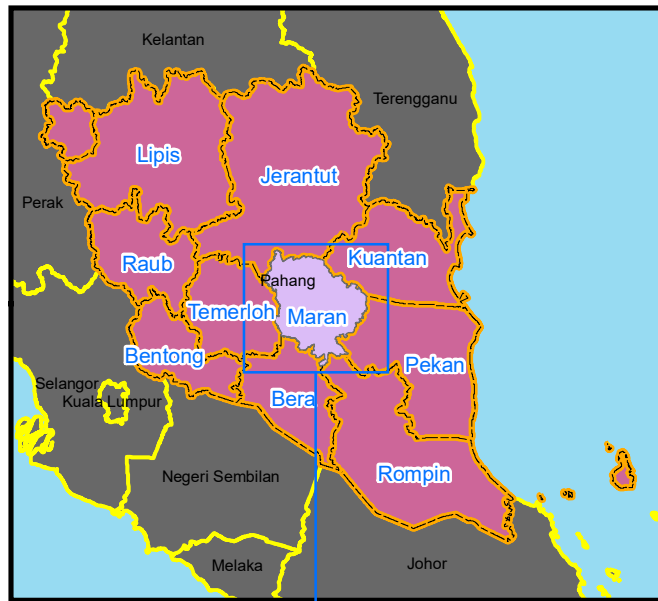

Pelan Kunci

Daerah Maran

** Kes 14 Hari Terkini
20 Februari 2021 - 5 Mac 2021

Bilangan Kes Mengikut Daerah
Bilangan Kes Mengikut Mukim

MUKIM TERLIBAT	KLUSTER	BIL KES AKTIF	JUMLAH KES AKTIF
Bukit Segumpal	KLUSTER JALAN TELOK IRA	1	1
	KLUSTER JENGA TUJUH	15	25
Chenor	KLUSTER RANTAU TANJUNG	9	
	SARINGAN KONTAK	1	
Luit	SARINGAN PRA-PEKERJAAN	26	26
	JUMLAH KES KLUSTER AKTIF DI MARAN		52

Pelan Lokasi Hotspot Kes Aktif Pandemik Covid-19 Mengikut Kluster Mukim di Daerah Maran, Negeri Pahang Darul Makmur

#stayathome #staysafe #MajuTerusPahang #Pahang1st

Dikemaskini : Sehingga Jam 11 PM, 05 Mac 2021 (Jumaat)