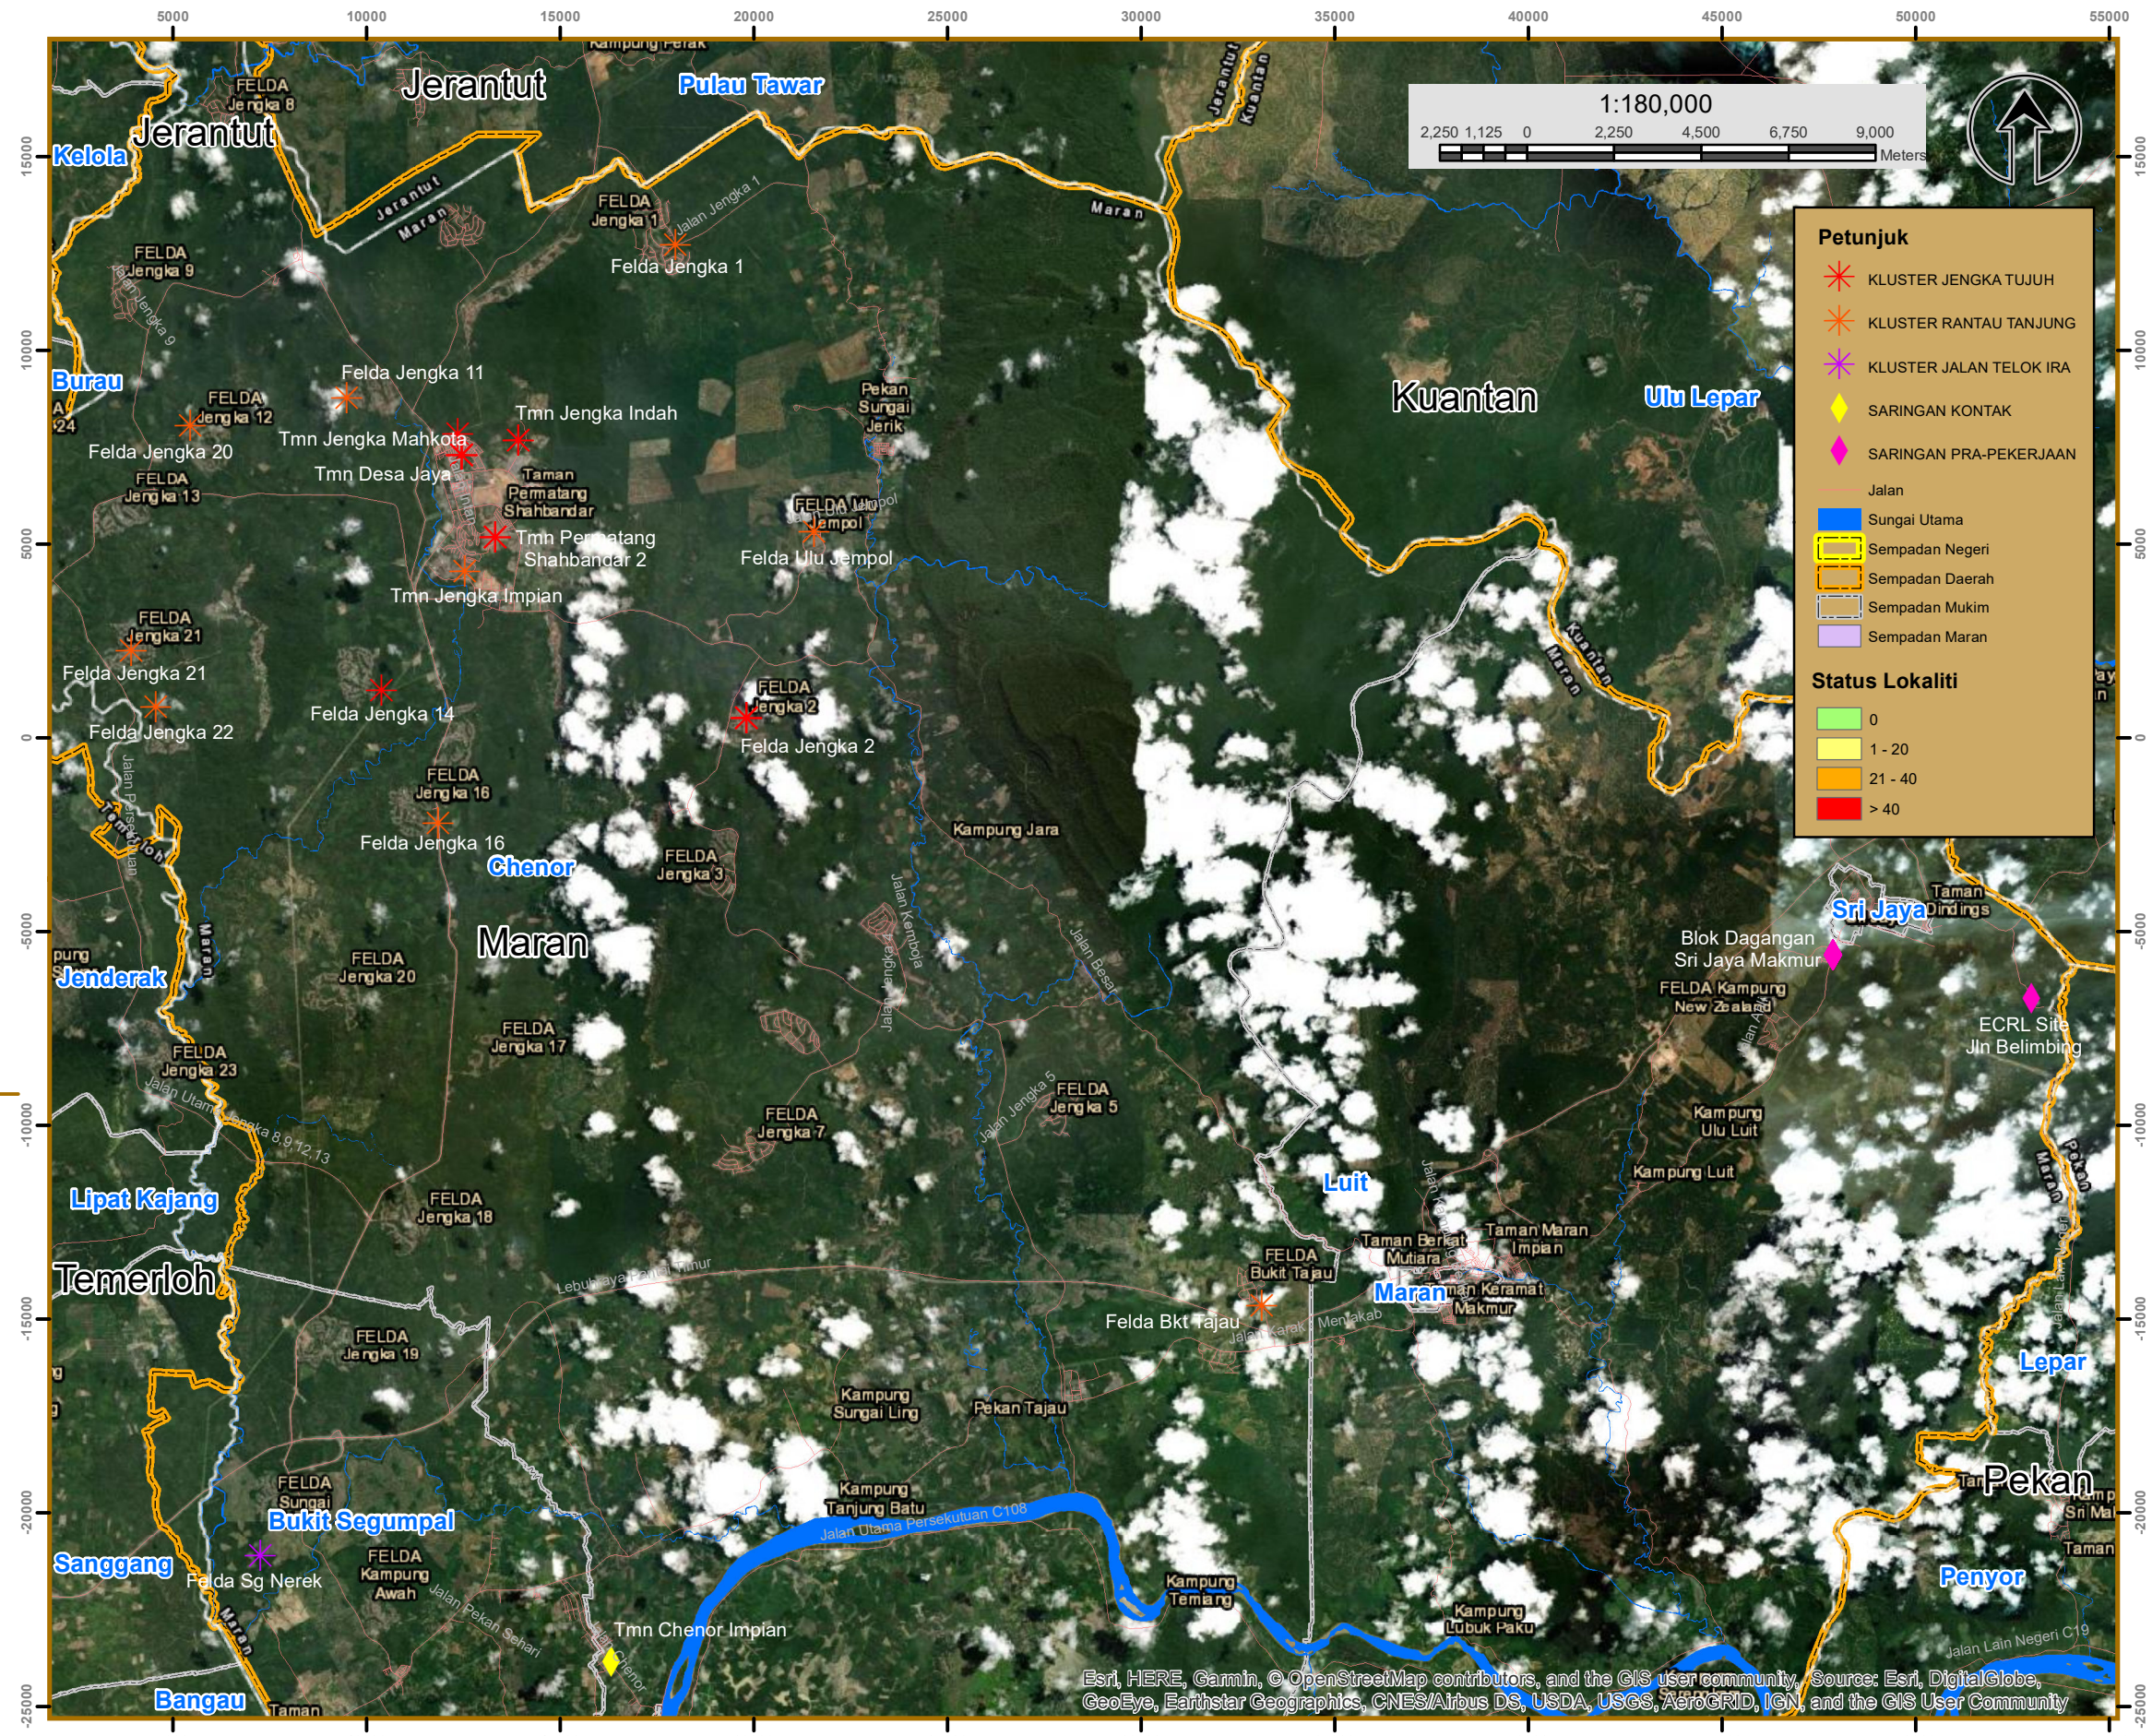

Pelan Kunci

Daerah Maran

** Kes 14 Hari Terkini
20 Februari 2021 - 5 Mac 2021

Bilangan Kes Mengikut Daerah
Bilangan Kes Mengikut Mukim

MUKIM TERLIBAT	KLUSTER	BIL KES AKTIF	JUMLAH KES AKTIF
Bukit Segumpal	KLUSTER JALAN TELOK IRA	1	1
	KLUSTER JENGA TUJUH	15	25
Chenor	KLUSTER RANTAU TANJUNG	9	
	SARINGAN KONTAK	1	
Luit	SARINGAN PRA-PEKERJAAN	26	26
	JUMLAH KES KLUSTER AKTIF DI MARAN		52

Pelan Lokasi Hotspot Kes Aktif Pandemik Covid-19 Mengikut Kluster Mukim di Daerah Maran, Negeri Pahang Darul Makmur

#stayathome #staysafe #MajuTerusPahang #Pahang1st

Dikemaskini : Sehingga Jam 11 PM, 05 Mac 2021 (Jumaat)